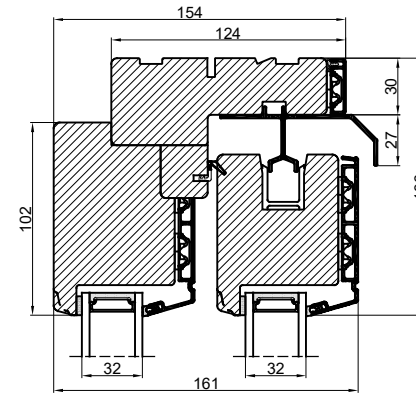

A

Lodret snit A

B

A

Vandret snit B

 Outline vinduer til tiden		Outline Vinduer A/S Fabrikvej 4 DK-9640 Farsø www.outline.dk
Tegn. nr.	850-02	Målestok 1:4
Int.	MARJUN.	
Rev. nr.	01	
Rev. dato	01-10-20	
Benævnelse:		
TRÆ / ALU 2-lags bred Hæveskydedør.		