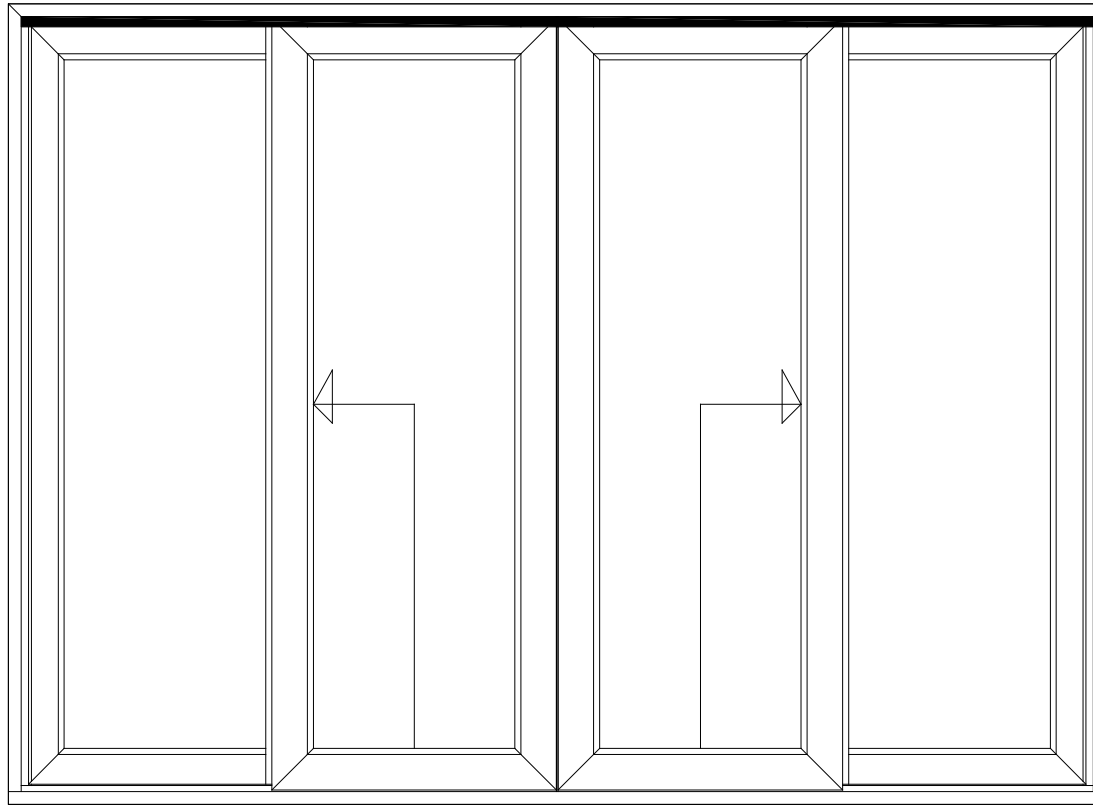

A

Lodret snit A

B

A

Vandret snit B

 Outline vinduer til tiden		Outline Vinduer A/S Fabrikvej 4 DK-9640 Farsø www.outline.dk
Tegn. nr.	850-02	Målestok 1:4
Int.	MARJUN.	
Rev. nr.	01	
Rev. dato	01-10-20	
Benævnelse:		
TRÆ / ALU 2-lags bred Hæveskydedør.		