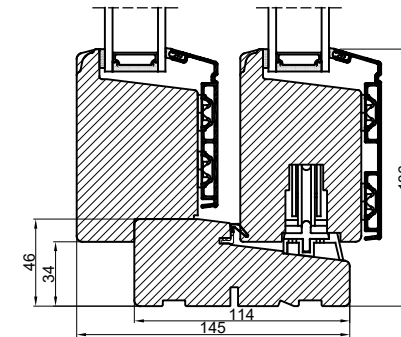

A

Lodret snit A

B

A

Vandret snit B

 Outline vinduer til tiden		Outline Vinduer A/S Fabrikvej 4 DK-9640 Farsø www.outline.dk
Tegn. nr.	850-02	Målestok 1:4
Int.	MARJUN.	
Rev. nr.	01	
Rev. dato	01-10-20	
Benævnelse:		
TRÆ / ALU 2-lags bred Hæveskydedør.		