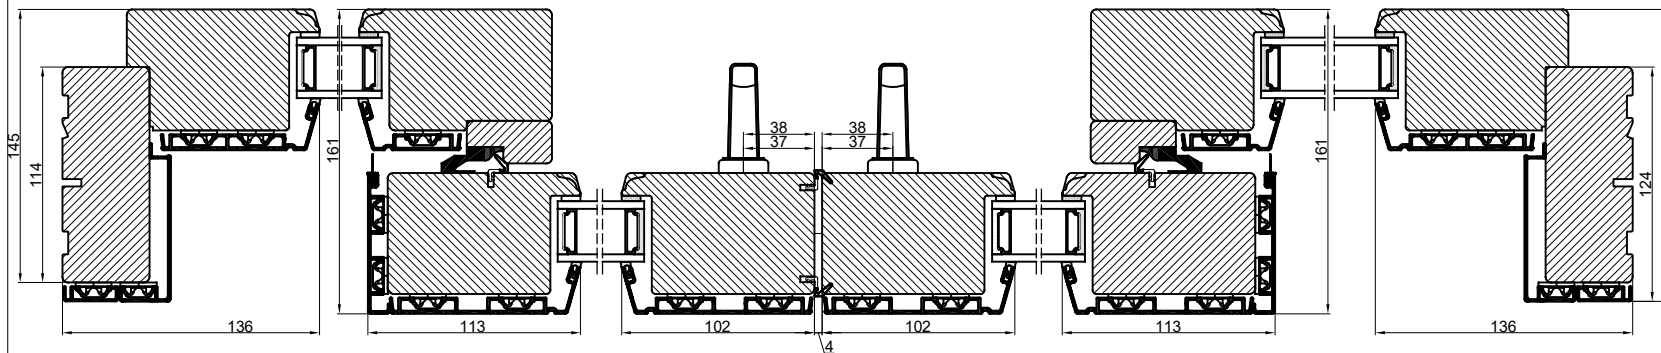

A

Lodret snit A

B

A

Vandret snit B

 Outline vinduer til tiden		Outline Vinduer A/S Fabrikvej 4 DK-9640 Farsø www.outline.dk
Tegn. nr.	850-02	Målestok 1:4
Int.	MARJUN.	
Rev. nr.	01	
Rev. dato	01-10-20	
Benævnelse:		
TRÆ / ALU 2-lags bred Hæveskydedør.		